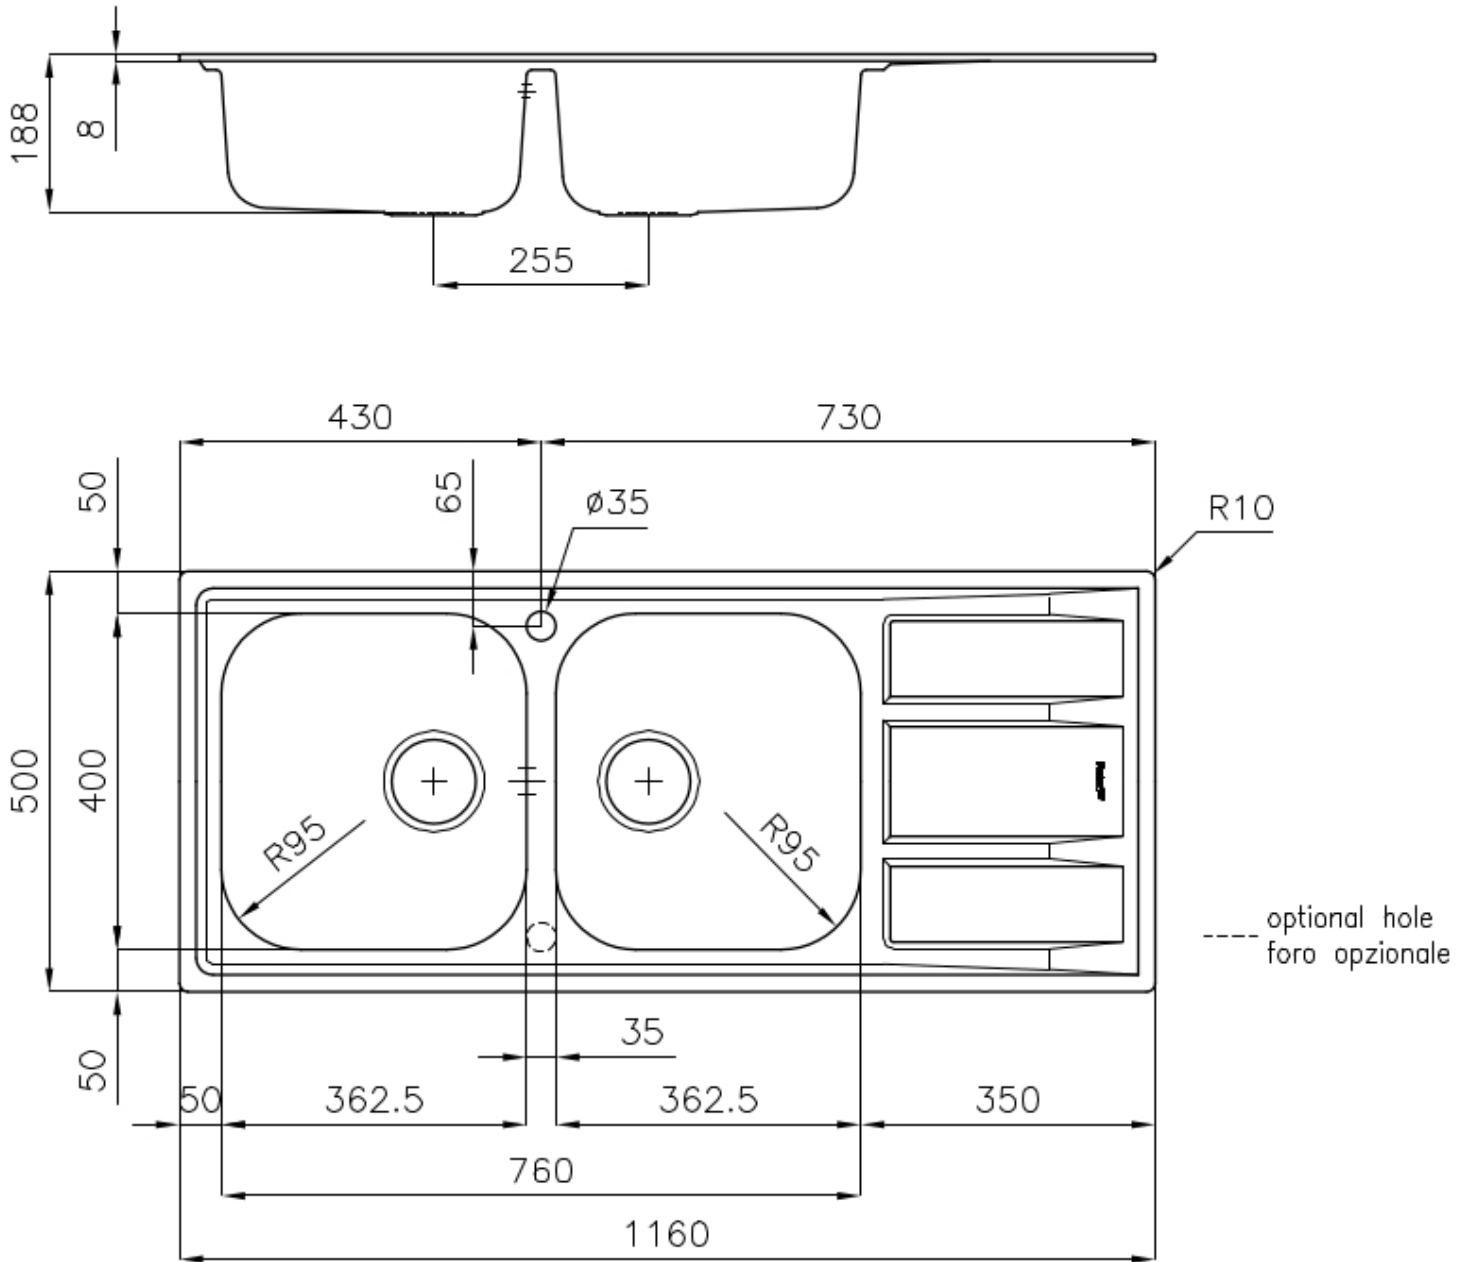

Lavello FM

Vasca a destra

Lavelli in acciaio inox

Codice: 1972 061

CARATTERISTICHE

GANCI SCORREVOLI

Esclusivo sistema di installazione Foster che permette ai ganci di fissaggio di scorrere lungo tutto il perimetro del lavello. Permette una installazione agevole potendo posizionare i ganci nei punti più accessibili.

PILETTA 3,5" BASKET

Lo scarico è dotato di piletta grande 3,5", con il pratico tappo a cestello che impedisce il defluire nello scarico di parti solide.

PIÙ VALORE

Foster utilizza spessori di acciaio superiori a quelli mediamente usati dagli altri produttori. È così, grazie anche alla lunga esperienza, che sappiamo realizzare lavelli di qualità superiore e con una migliore resistenza all'invecchiamento.

DETTAGLI

Bordo Installazione

Standard (Bordo 8 mm)

Finitura

Spazzolato Foster

Materiale

Acciaio inox AISI 304

Texture	Spazzolato
Base	80-90 cm
Dimensioni	1160 x 500 mm
Dotazioni standard	Ganci di fissaggio, guarnizione, piletta, troppo-pieno e sifone, Imballo in scatola
Fori Mixer	1 foro di serie - 2° foro su richiesta
Foro incasso	1140 x 480 mm
Gocciolatoio	Si
Larghezza	116 cm
Misura vasca	362,5x400mm
Numero vasche	2 vasche
Piletta	Piletta 3,5"

DATI TECNICI

ACCESSORI OPZIONALI

Cestello inox
8611 000

Tagliere in cristallo
8631 300

Tagliere in HPDE
8657 001

ABBINAMENTI CONSIGLIATI

Miscelatore Gamma 3 vie - satinato
8496 100

Miscelatore Lorenzo
8466 000